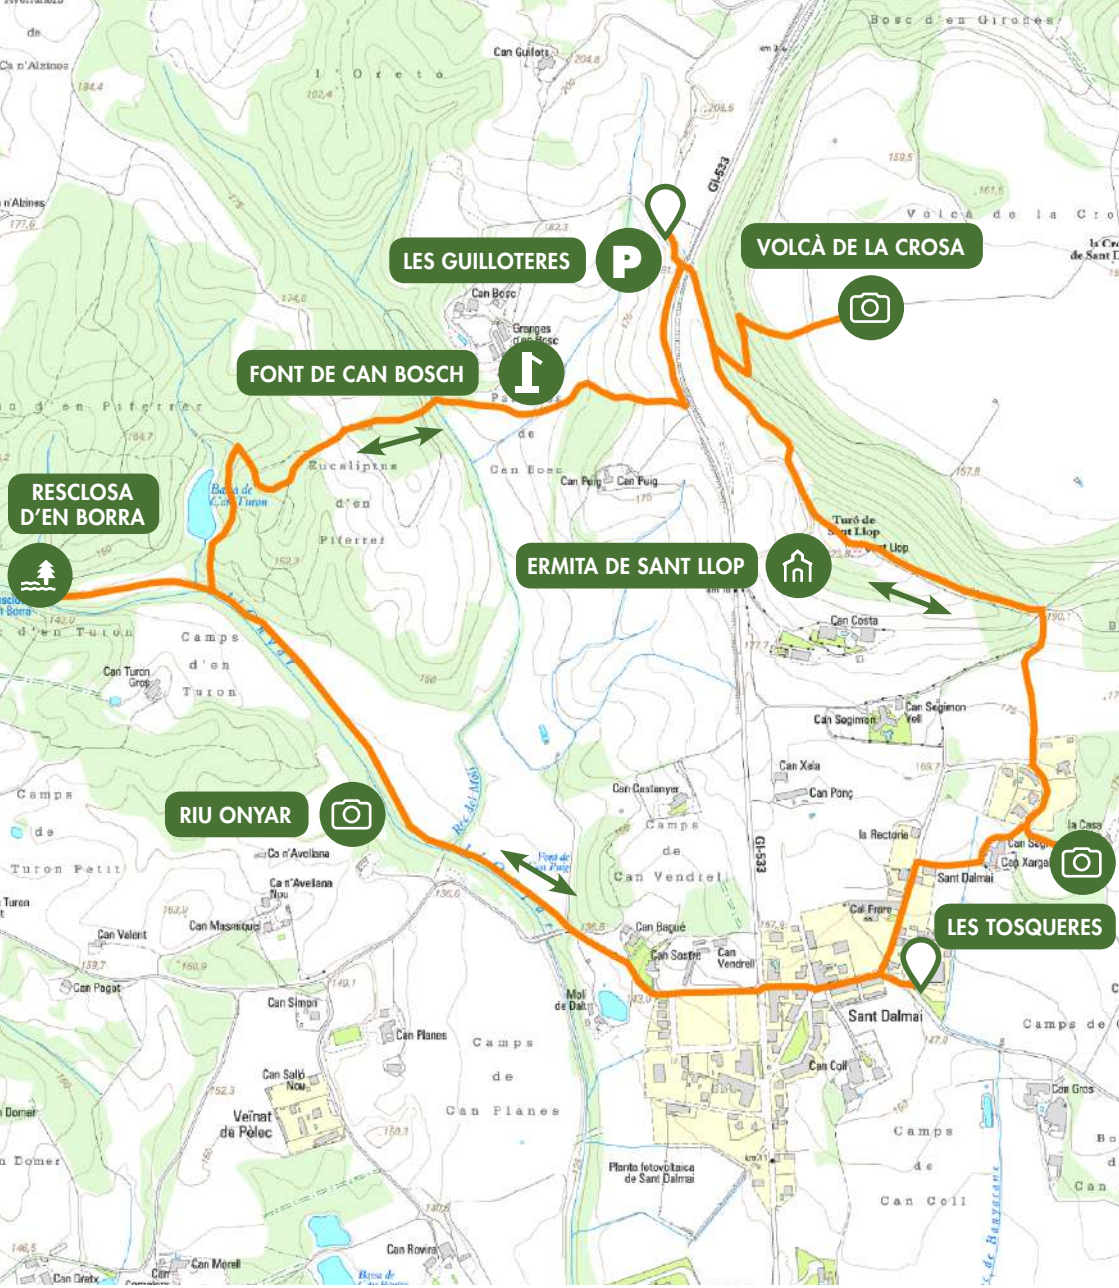

Itinerari Volcà de la Crosa

VILOBÍ D'ONYAR

5,8 KM

124 M

1 H 30 M

Comuniqueu les incidències a · Comunica las incidencias en:
Please report any incidents to · Veuillez communiquer vos incidences éventuelles à:
rutes@selva.cat