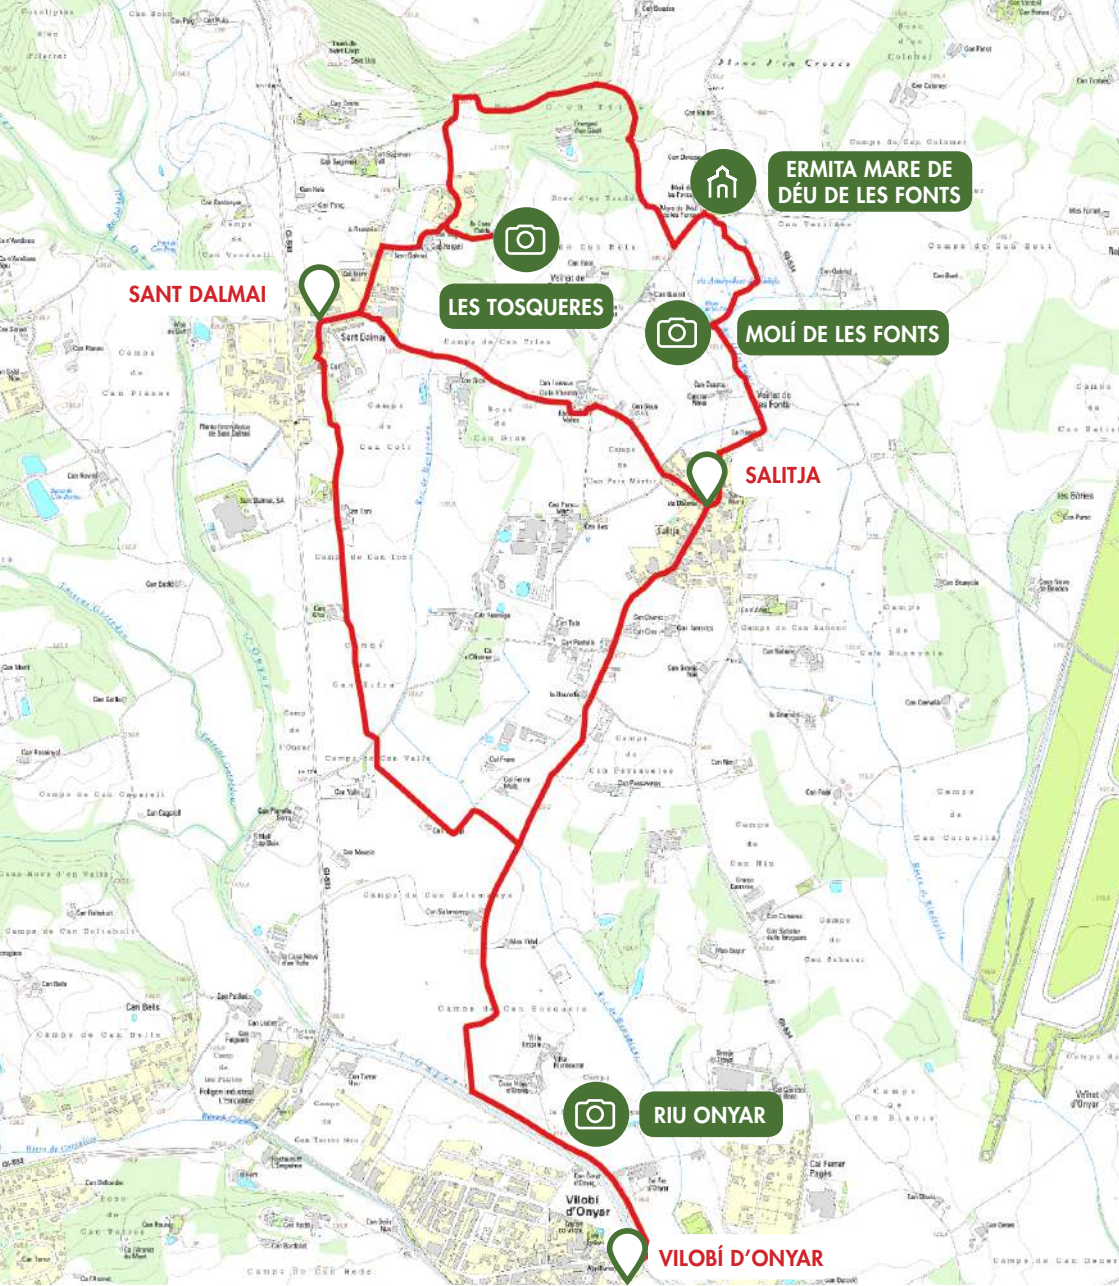

Itinerari dels tres campanars

VILOBÍ D'ONYAR

9,4 KM

90 M

2 H 30 M

Comuniqueu les incidències a · Comunica las incidencias en:
Please report any incidents to · Veuillez communiquer vos incidences éventuelles à:
rutes@selva.cat