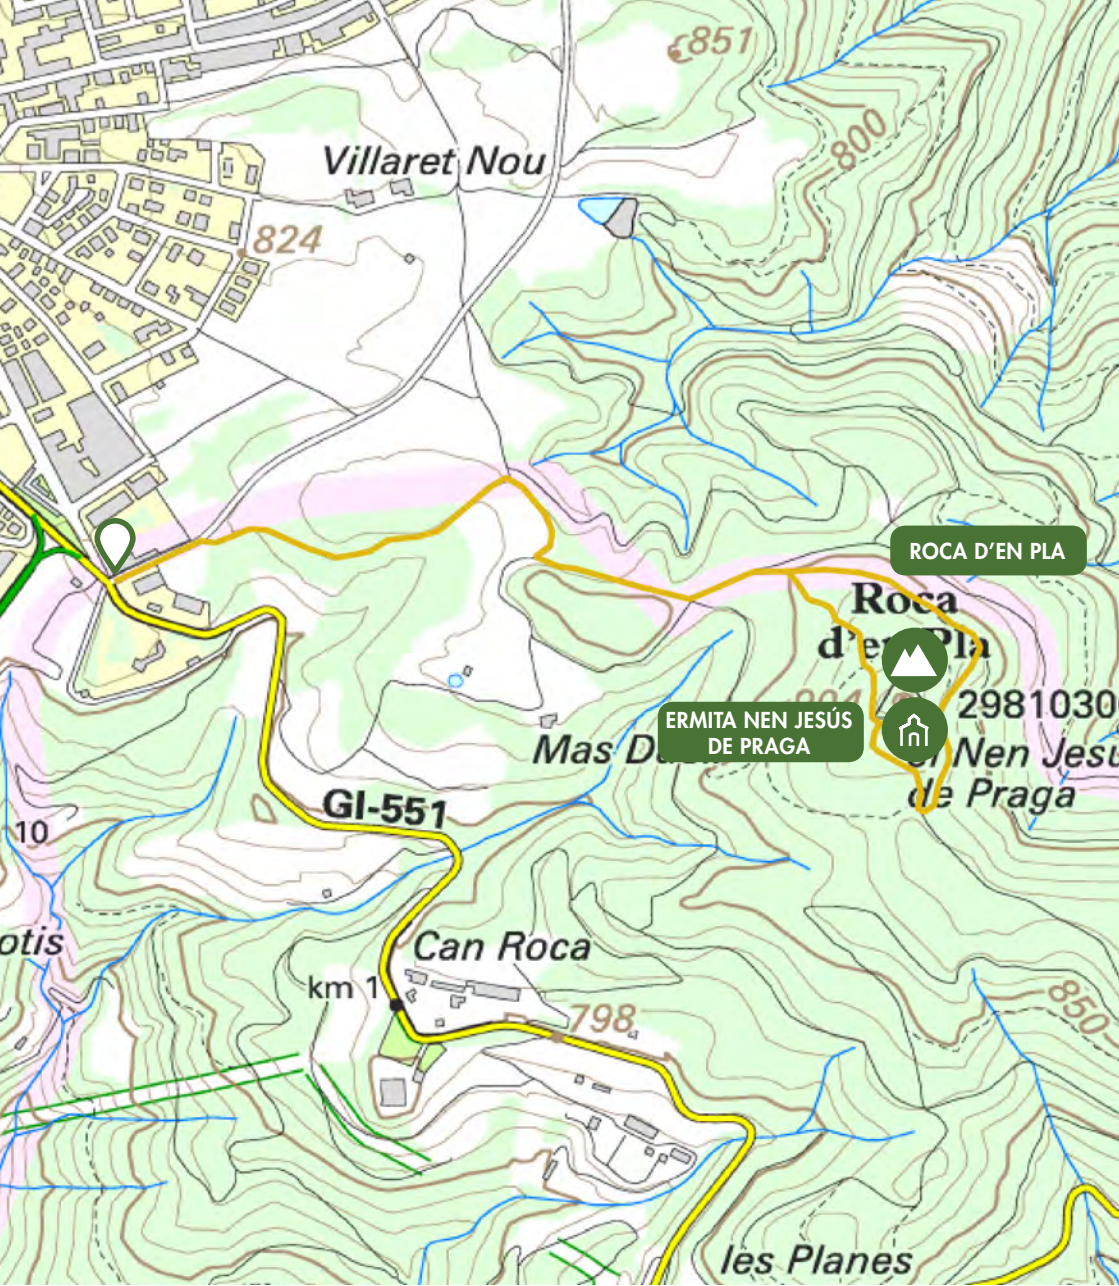

Ruta Nen Jesús de Praga

SANT HILARI SACALM

2,5 KM

70 M

45 M

Comuniqueu les incidències a · Comunica las incidencias en:
Please report any incidents to · Veuillez communiquer vos incidences éventuelles à:
rutes@selva.cat