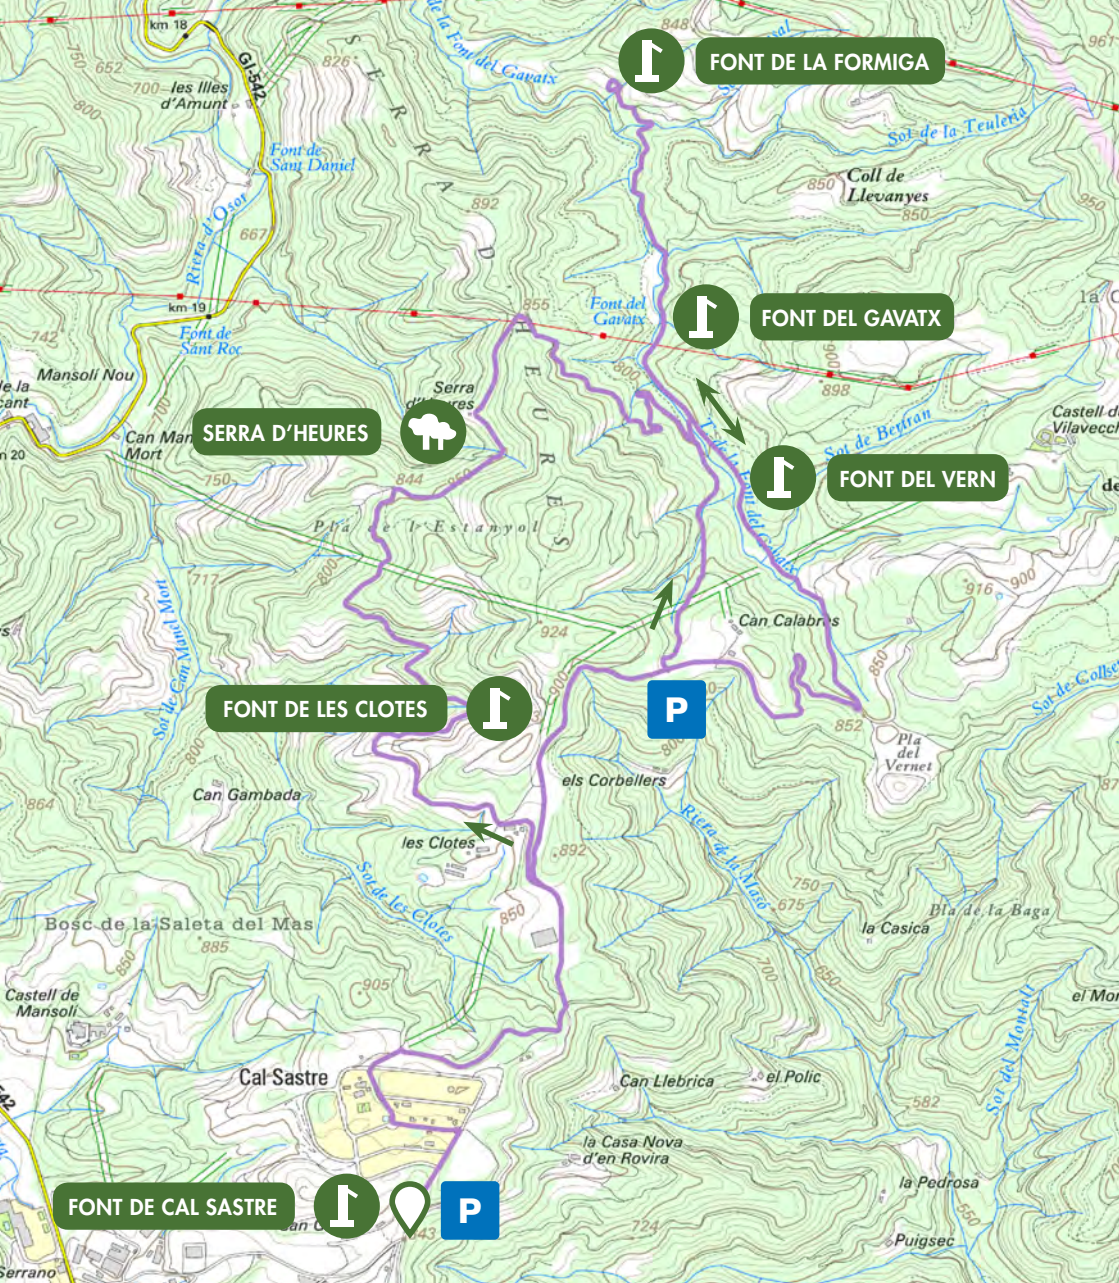

Ruta Font de la Formiga

SANT HILARI SACALM

12,5 KM

271 M

3 H

Comuniqueu les incidències a rutes@selva.cat · Comunica las incidencias en:
 Please report any incidents to rutes@selva.cat · Veuillez communiquer vos incidences éventuelles à:
rutes@selva.cat

Consell Comarcal
de la Selva

Costa Brava
Pirineu de Girona

www.laselvaturisme.com