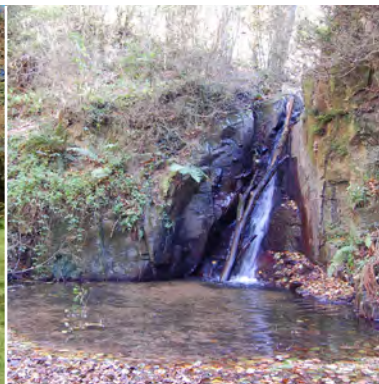

Ruta Font de la Formiga

SANT HILARI SACALM

12,5 KM

271 M

3 H

Comuniqueu les incidències a rutes@selva.cat · Comunica las incidencias en:
 Please report any incidents to rutes@selva.cat · Veuillez communiquer vos incidences éventuelles à:
rutes@selva.cat