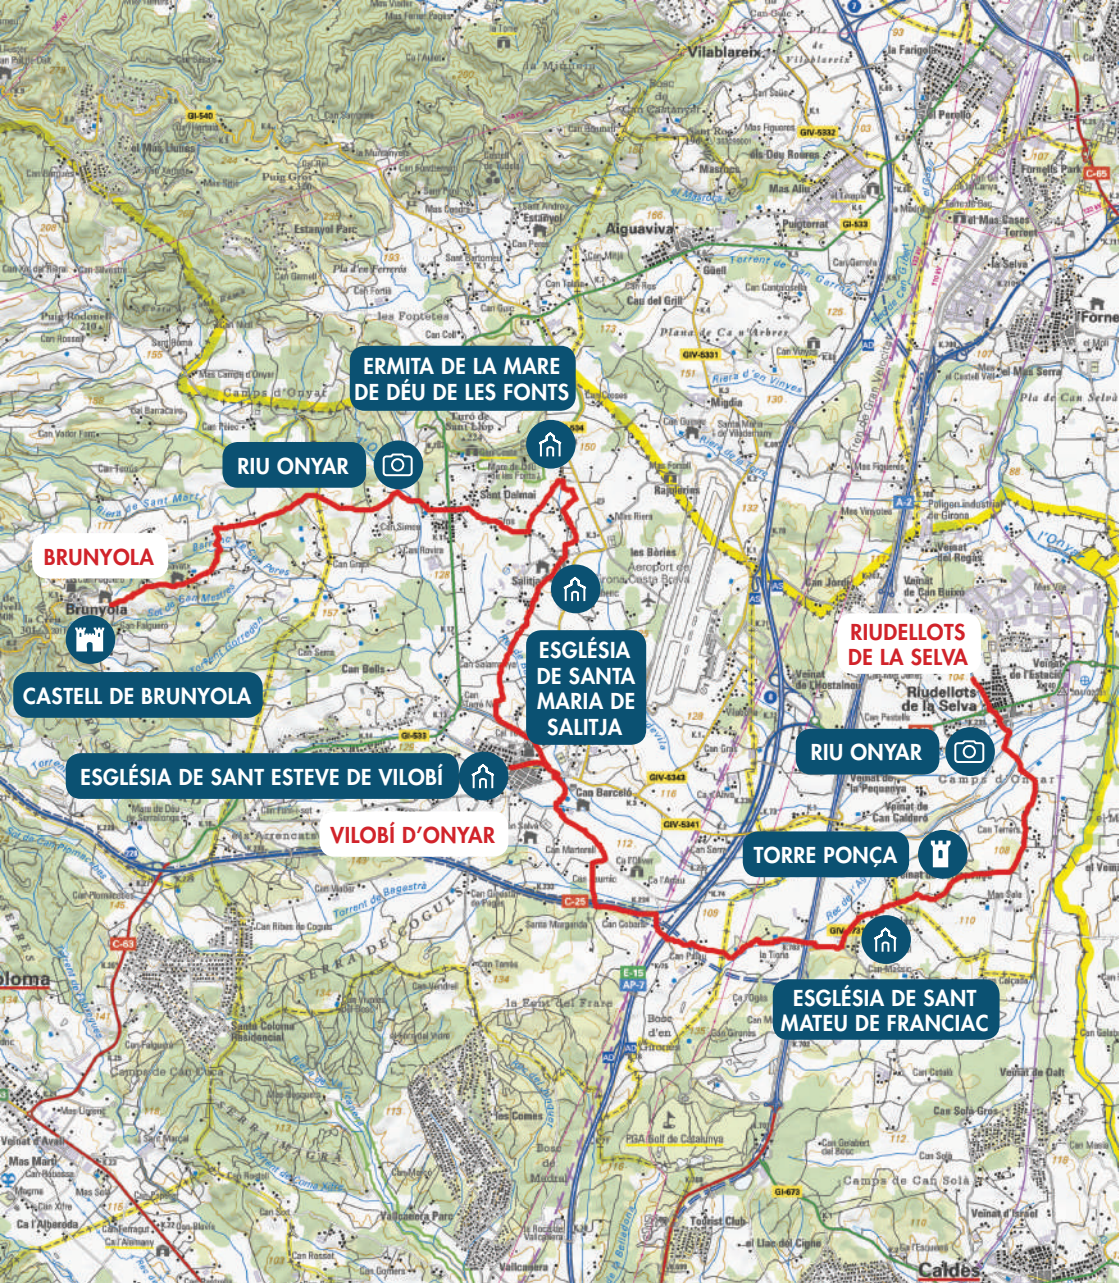

# Camí de l'Onyar

19 **KM**

224 **M**

84 **M**

Comuniqueu les incidències a · Comunica las incidencias en:  
Please report any incidents to · Veuillez communiquer vos incidences éventuelles à:  
[rutes@selva.cat](mailto:rutes@selva.cat)