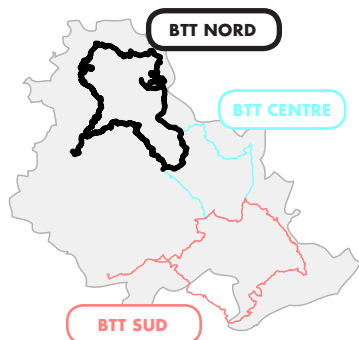

Rutes BTT
a la Selva

BTT Circular Nord a la Selva

Santa Coloma de Farners - Brunyola - Anglès - La Cellera
de Ter - Sant Julià de Llor i Bonmatí - Amer - Sant Martí
Sacalm - Osor - Sant Hilari Sacalm

100 **KM**

3.141 **M**

Comunique les incidències a · Comunica las incidencias en:
Please report any incidents to · Veuillez communiquer vos incidences éventuelles à:
rutes@selva.cat

Consell Comarcal
de la Selva

Costa Brava
Pirineu de Girona