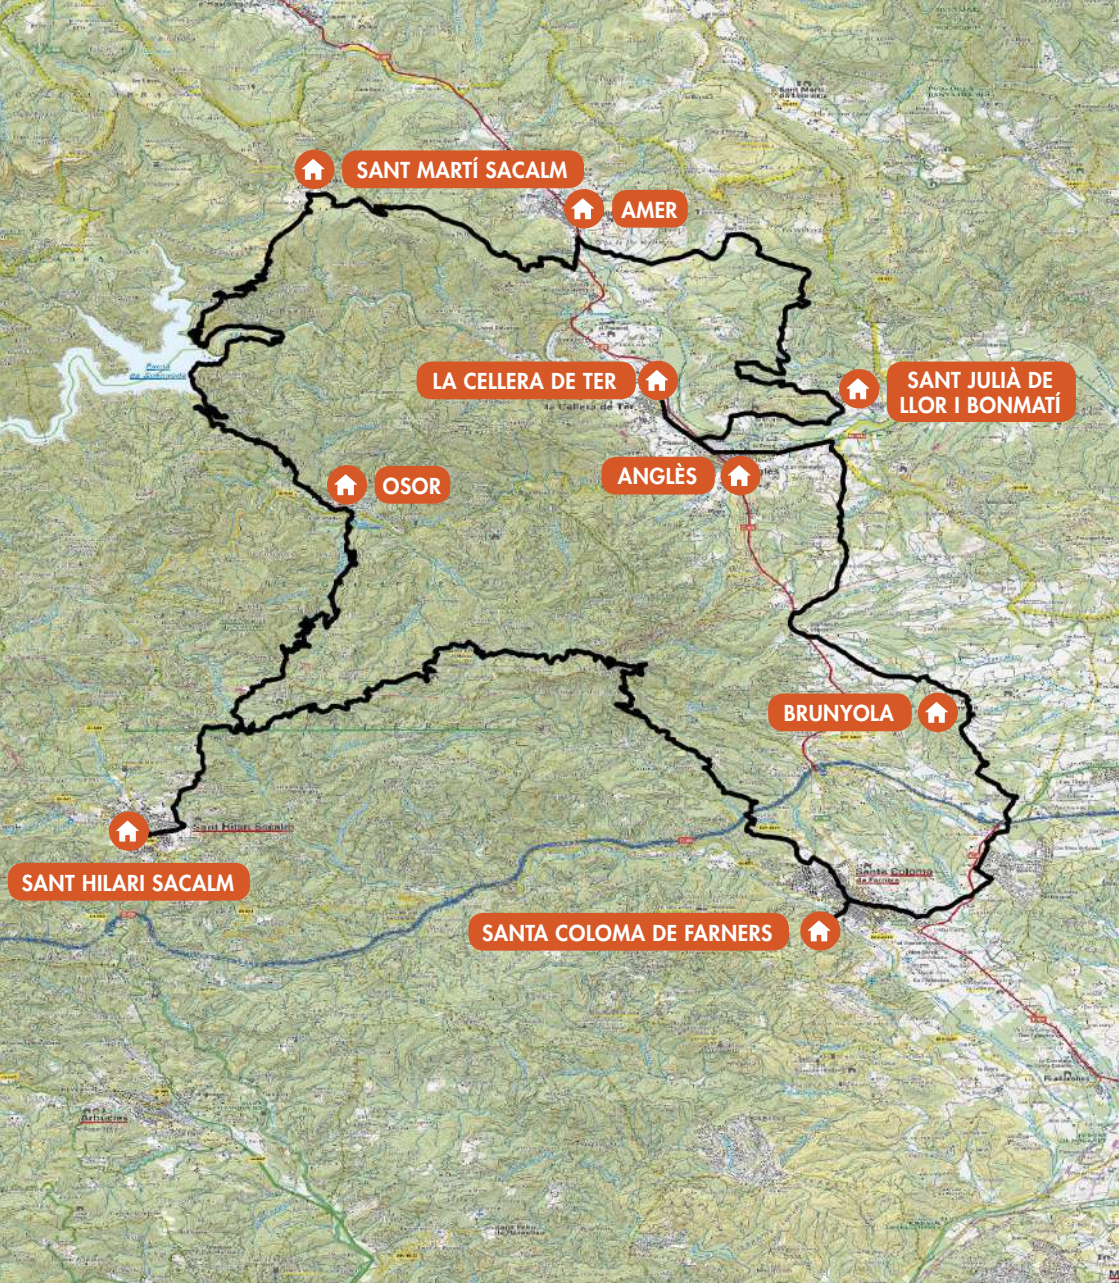

Comunique les incidències a · Comunica las incidencias en:
Please report any incidents to · Veuillez communiquer vos incidences éventuelles à:
rutes@selva.cat

Consell Comarcal
de la Selva

Costa Brava
Pirineu de Girona

www.laselvaturisme.com