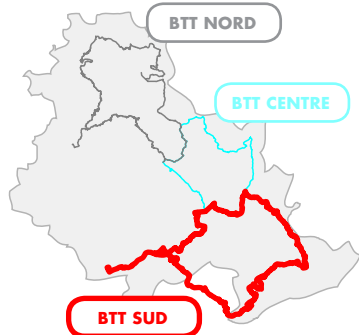

Rutes BTT
a la Selva

BTT Circular Sud a la Selva

Riells i Viabrea - Hostalric - Fogars de la Selva
Blanes - Lloret de Mar - Tossa de Mar - Caldes de
Malavella - Vidreres - Sils - Maçanet de la Selva

96 **KM**

1.299 **M**