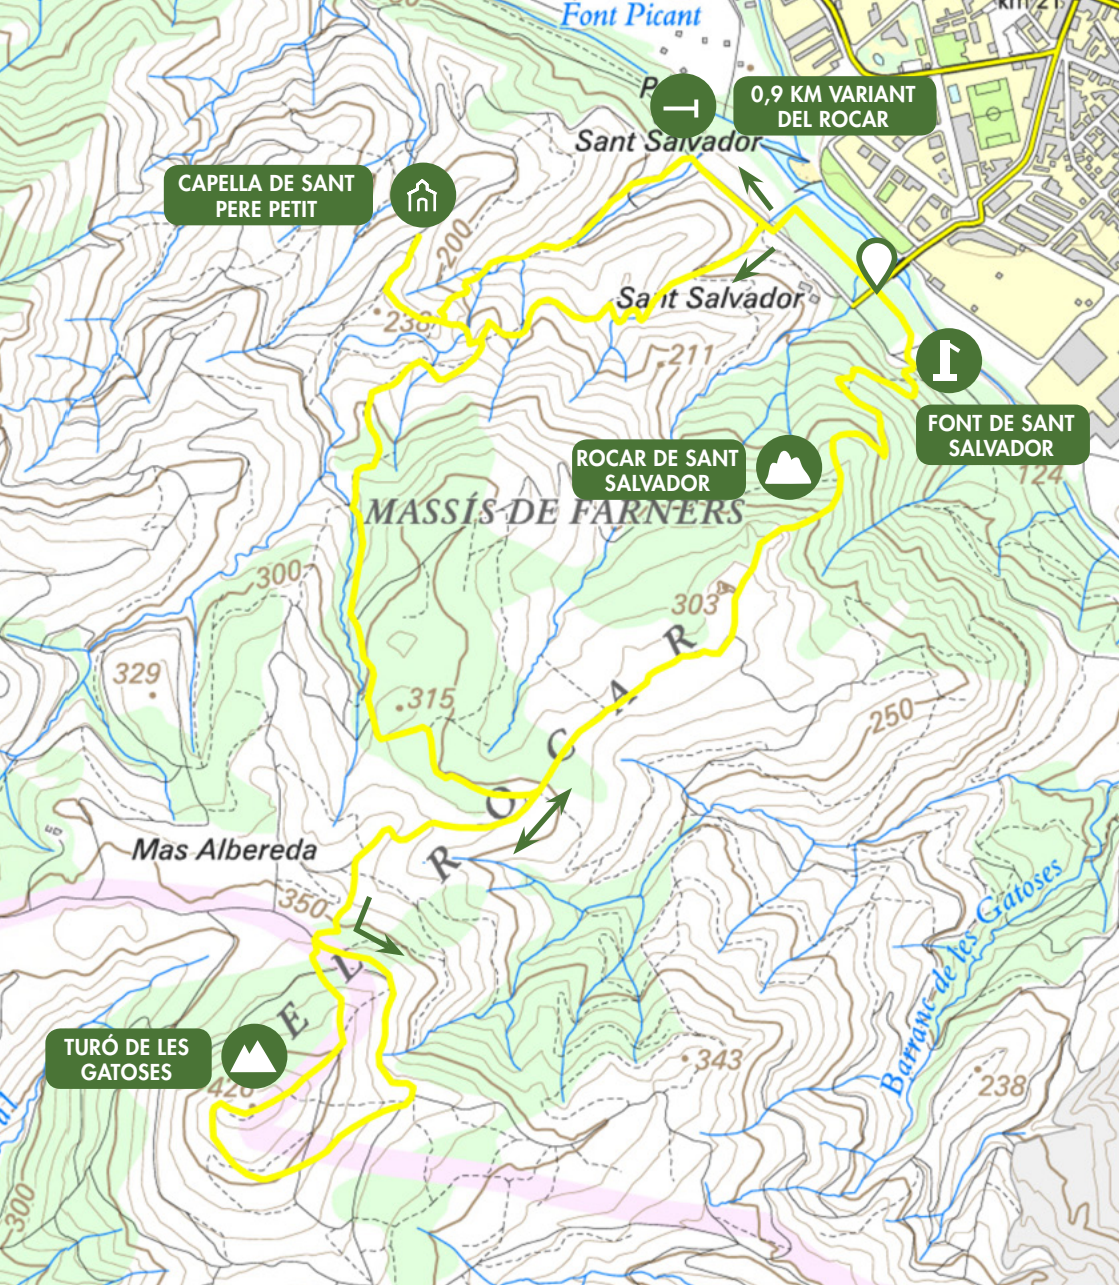

Senders Locals
a la Selva

Ruta del Rocar

SANTA COLOMA DE FARNERS

6,1 **KM**

270 **M**

 2 **H**

Comunique les incidències a · Comunica las incidencias en:
 Please report any incidents to · Veuillez communiquer vos incidences éventuelles à:
rutes@selva.cat