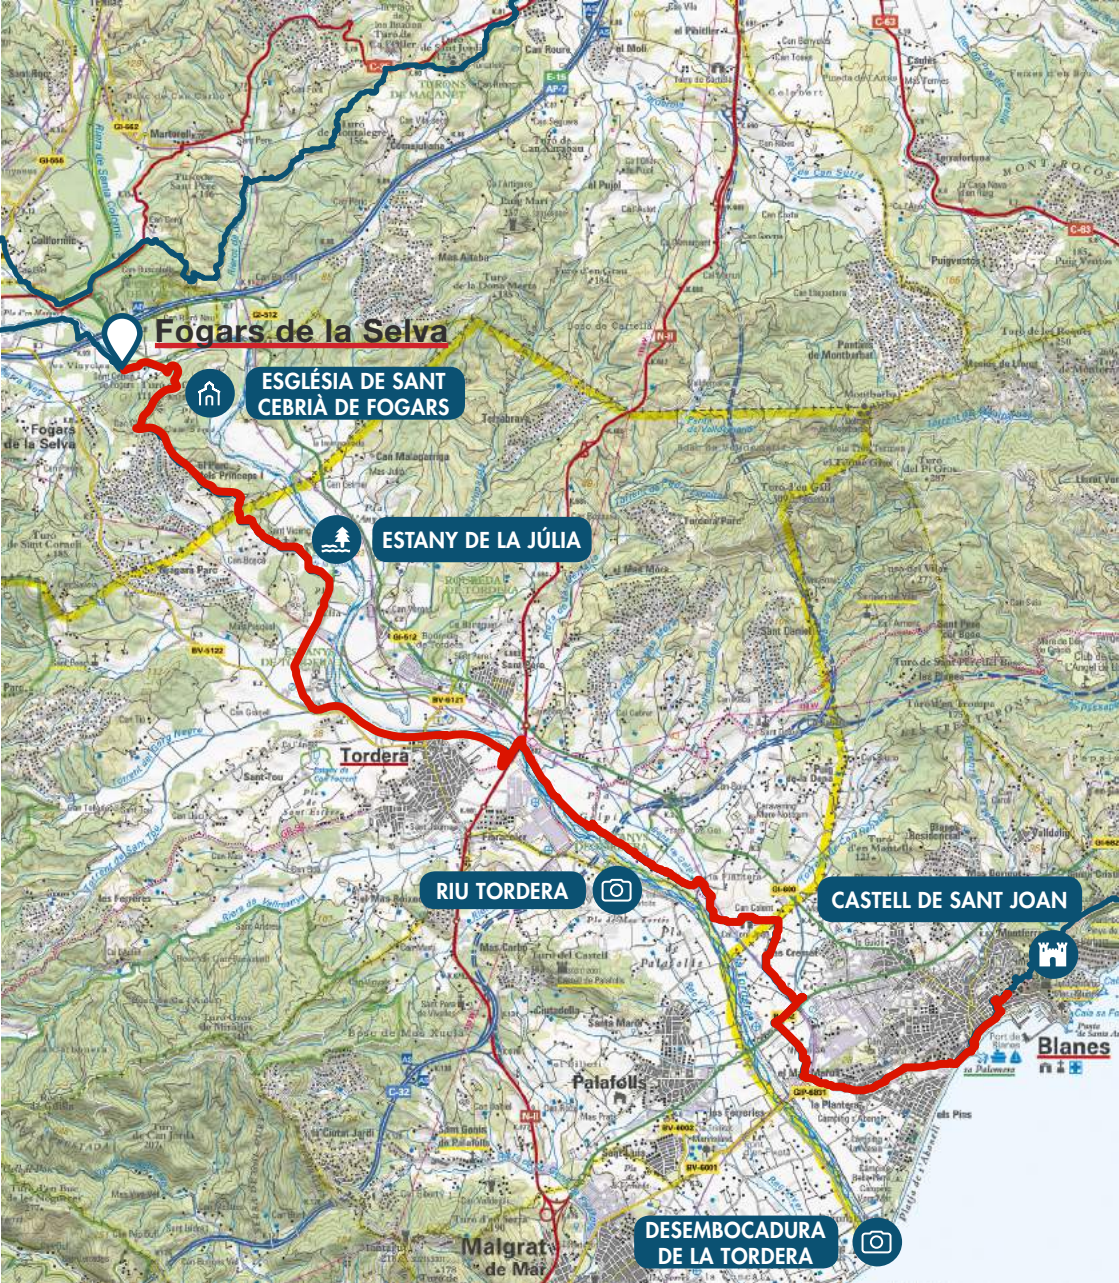

# El curs de la Tordera

FOGARS DE LA SELVA · BLANES

18 **KM**

53 **M**

 4 **H** 15'  
 1 **H** 10'

Comuniqueu les incidències a · Comunica las incidencias en:  
Please report any incidents to · Veuillez communiquer vos incidences éventuelles à:  
[rutes@selva.cat](mailto:rutes@selva.cat)