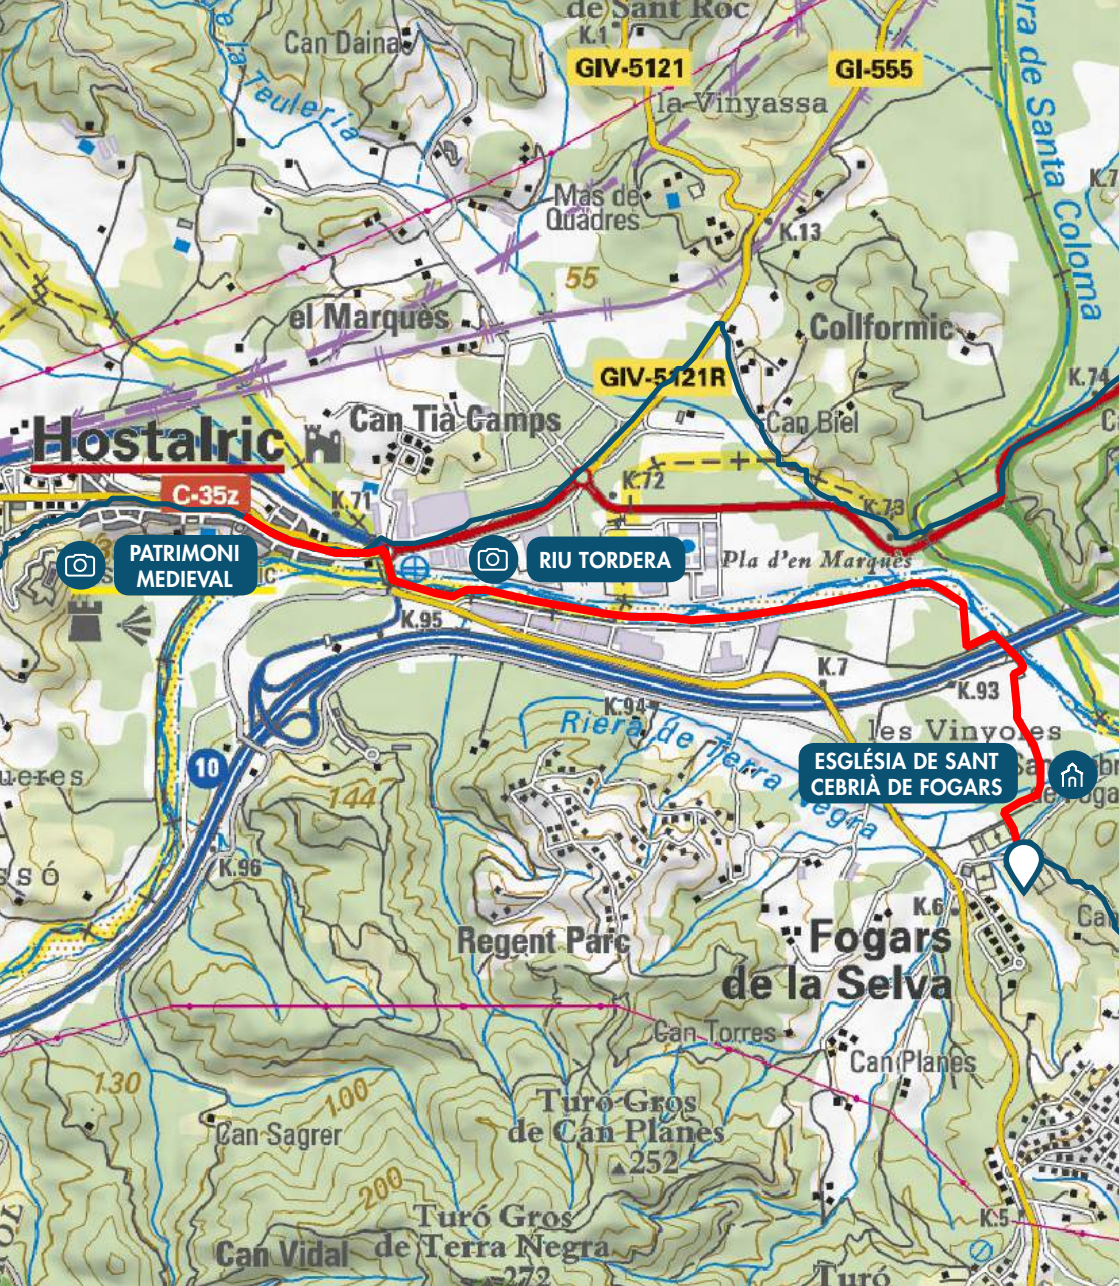

La fortaleza de la plana

FOGARS DE LA SELVA · HOSTALRIC

4 **KM**

36 **M**

 1 **H**
 10'

Comuniqueu les incidències a · Comunica las incidencias en:
Please report any incidents to · Veuillez communiquer vos incidences éventuelles à:
rutes@selva.cat