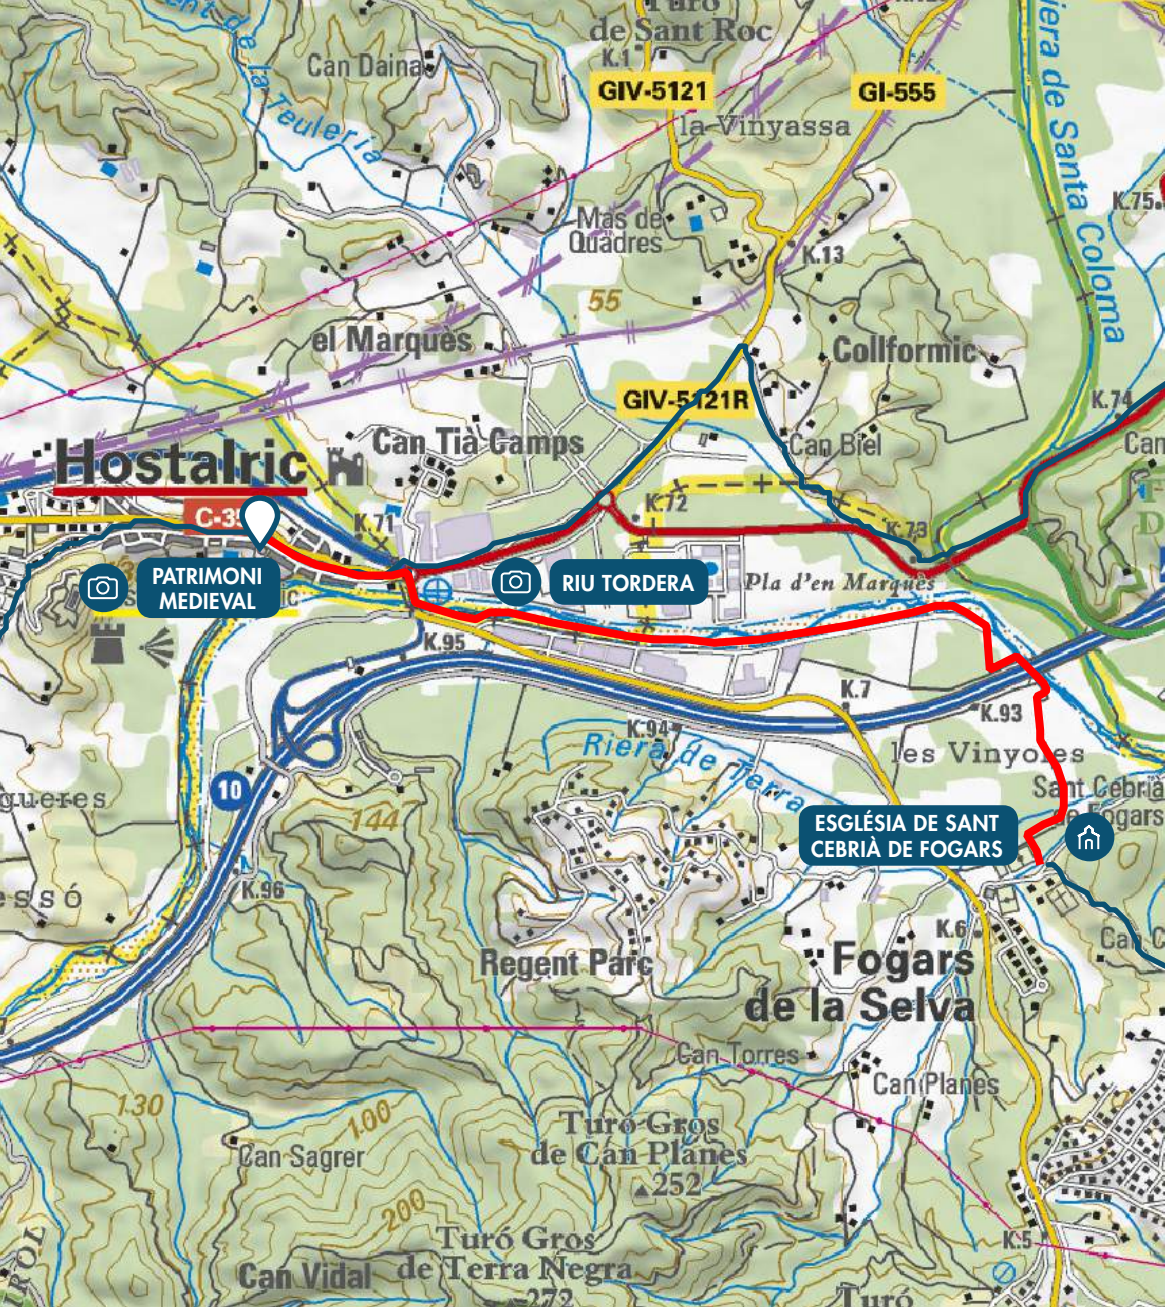

Grans Camins
de l'Aigua a la Selva

La Tordera pas a pas

HOSTALRIC · FOGARS DE LA SELVA

4 KM

29 M

1 H

10'

Comuniqueu les incidències a · Comunica las incidencias en:
Please report any incidents to · Veuillez communiquer vos incidences éventuelles à:
rutes@selva.cat