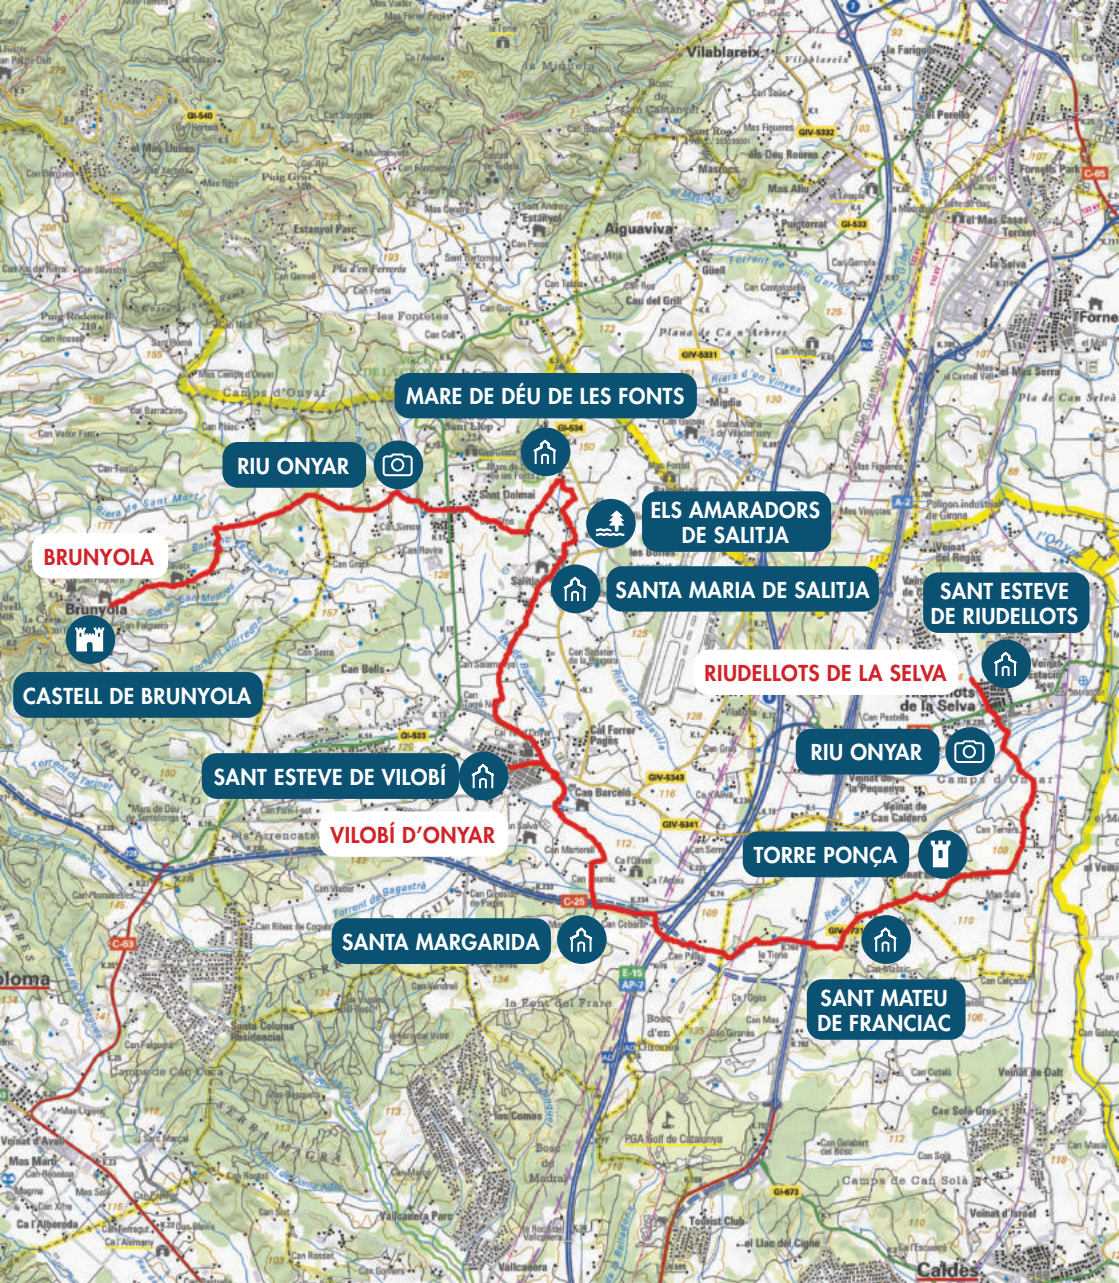

Grans Camins
de l'Aigua a la Selva

Camí de l'Onyar

19,8 **KM**

79 **M**

227 **M**

Comuniqueu les incidències a · Comunique las incidencias en:
Please report any incidents to · Veuillez communiquer vos incidences éventuelles à:
rutes@selva.cat