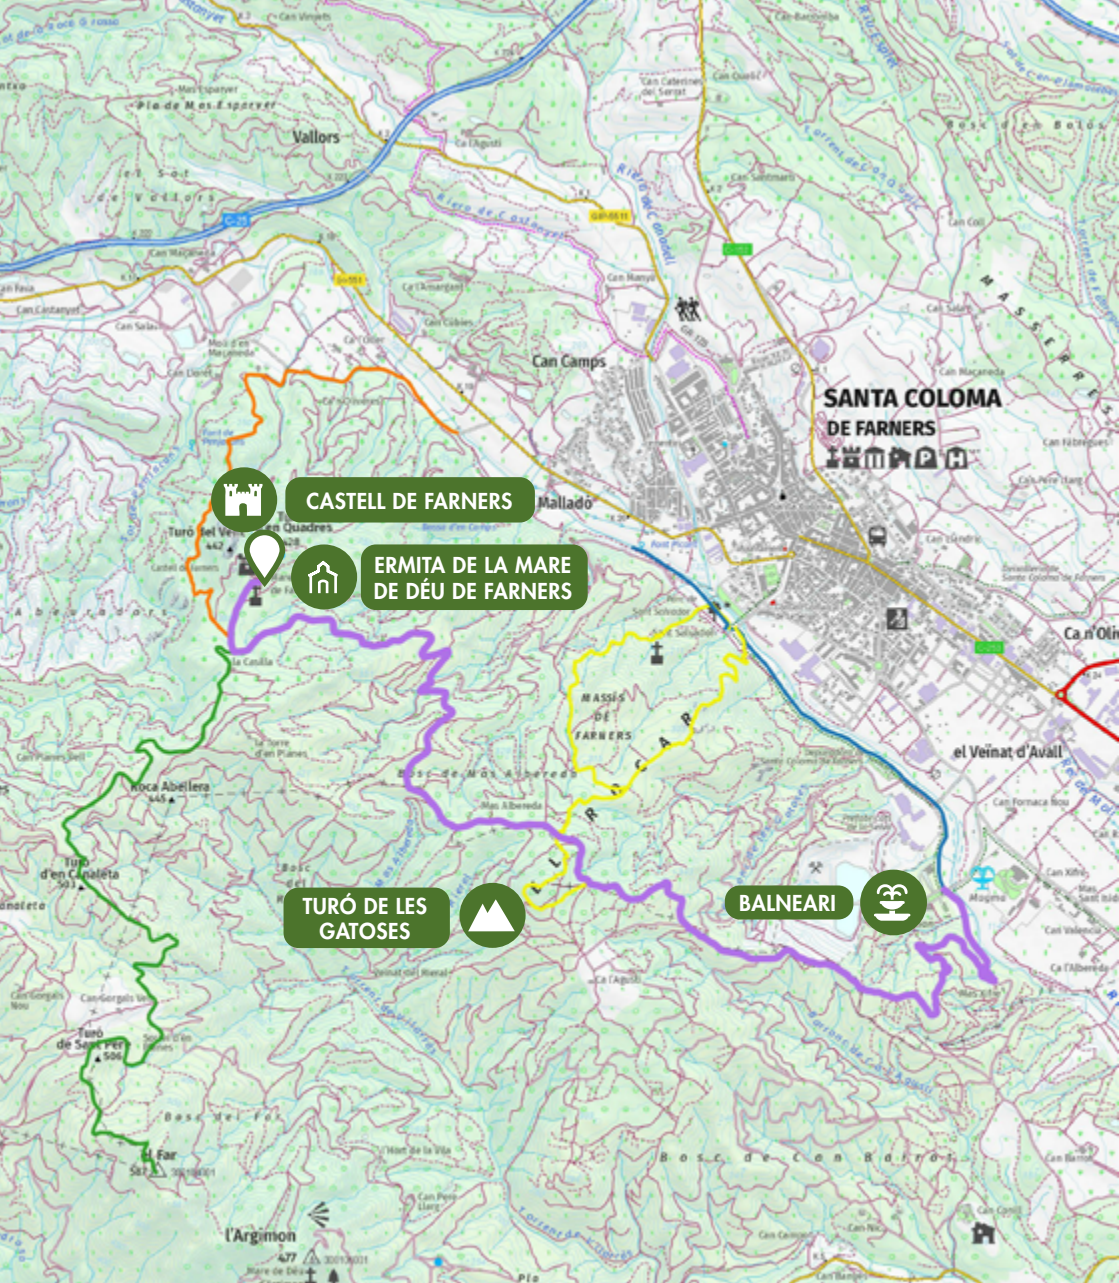

Ruta enllaç Farners-Rocar-Aigua

SANTA COLOMA DE FARNERS

7,5 **KM**

75 **M**

2'15 **H**

Comuniqueu les incidències a · Comuna las incidencias en:
Please report any incidents to · Veuillez communiquer vos incidences éventuelles à:
rutes@selva.cat