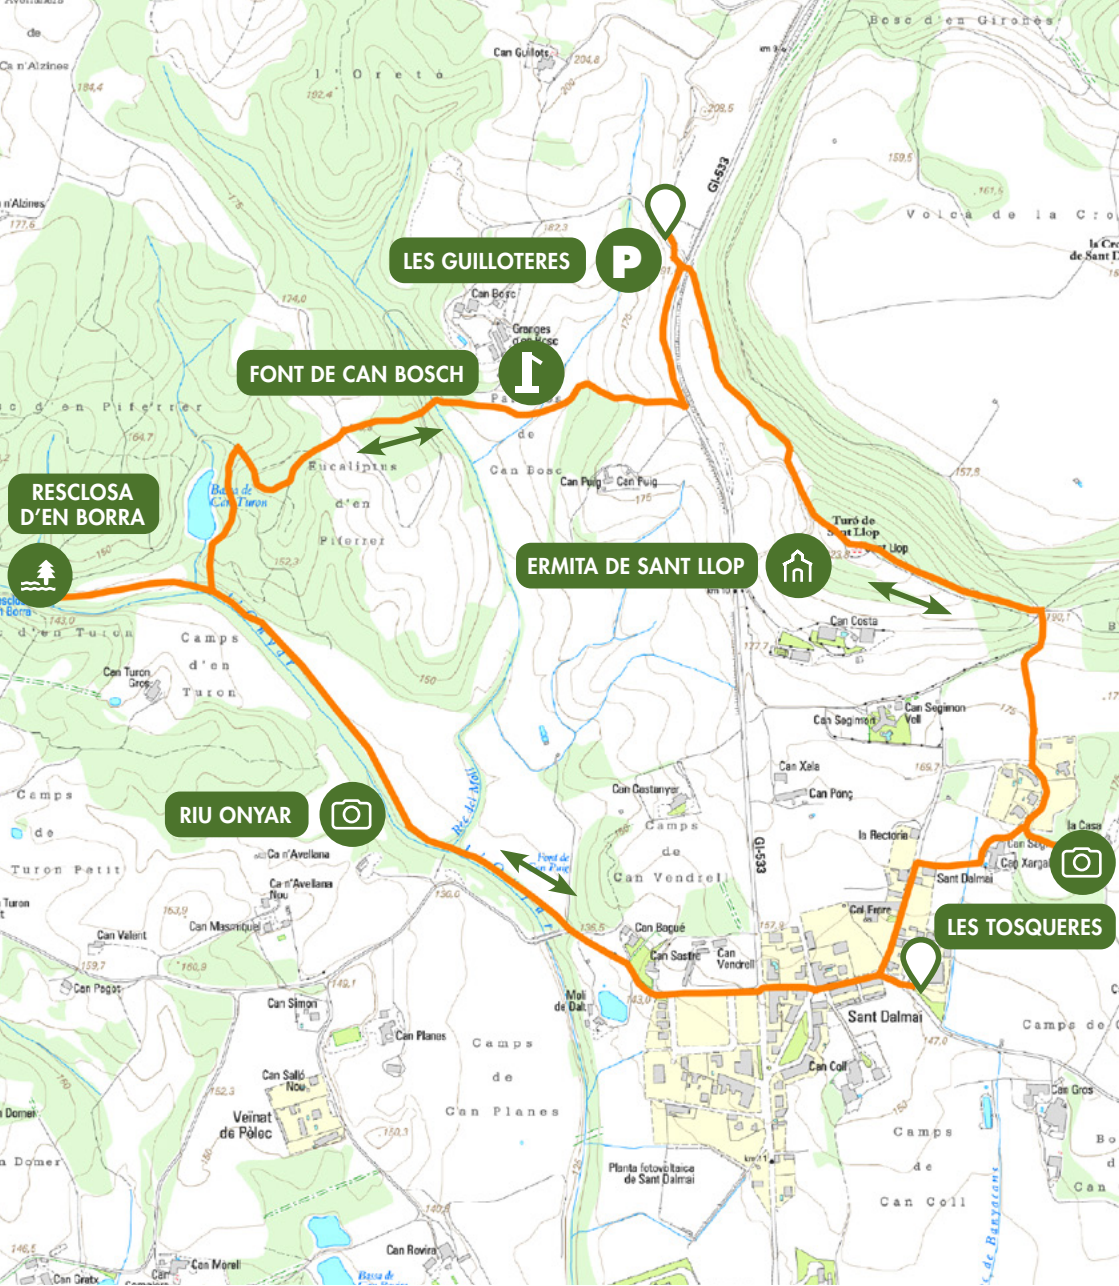

Itinerari Volcà de la Crosa

VILOBÍ D'ONYAR

5,8 KM

124 M

1 H 30 M

Comuniqueu les incidències a · Communica les incidències en:
Please report any incidents to · Veuillez communiquer vos incidences éventuelles à:
rutes@selva.cat