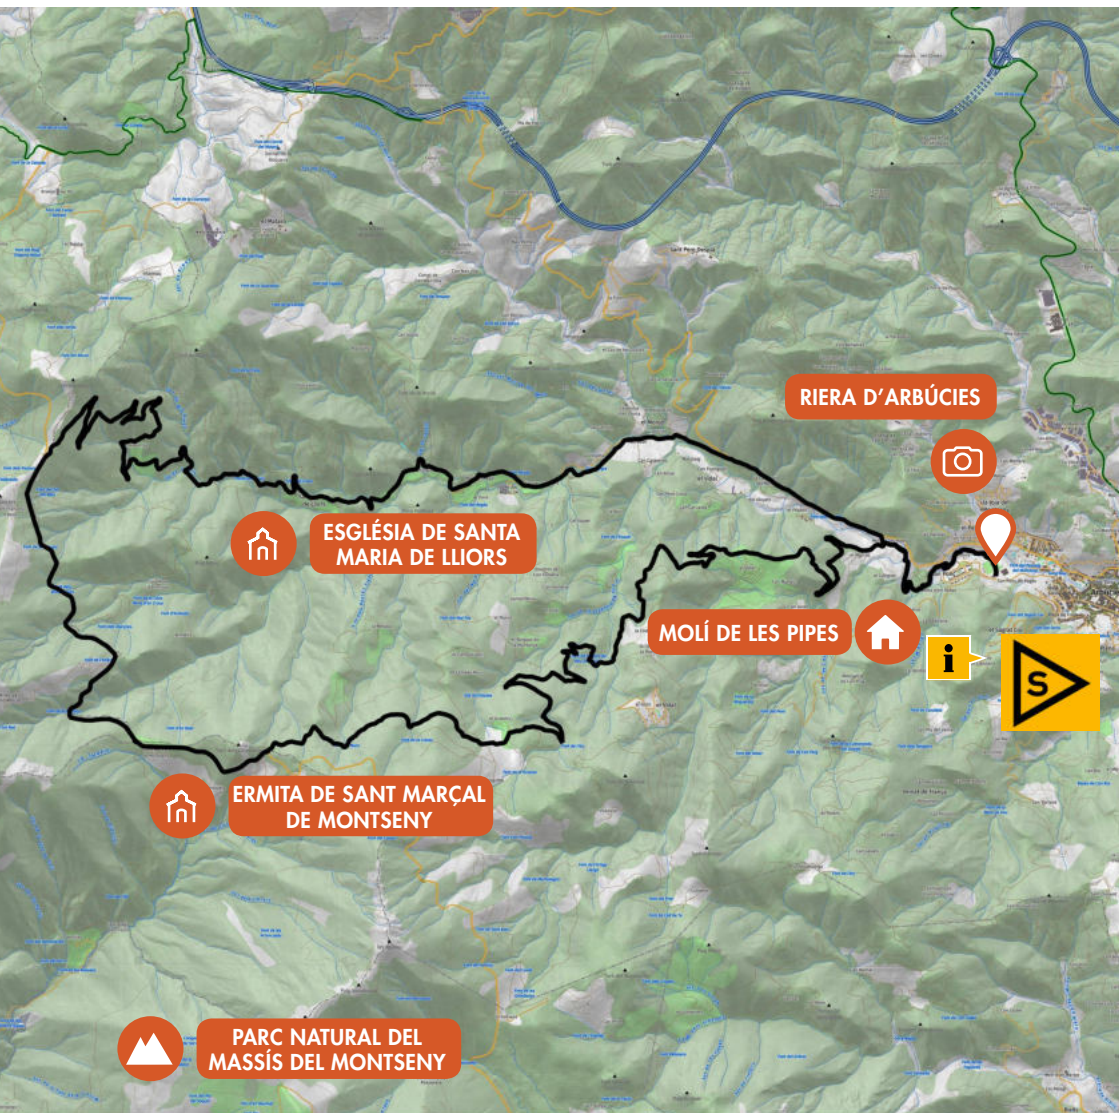

Rutes BTT  
a la Selva

LA SELVA  
COMARCA DE L'ALT URGELL

# BTT 10 Sant Marçal

ARBÚCIES

31,6 KM

1.027 M

 2H

10

Comunique les incidències a · Comunica las incidencias en:  
Please report any incidents to · Veuillez communiquer vos incidences éventuelles à:  
[rutes@selva.cat](mailto:rutes@selva.cat)