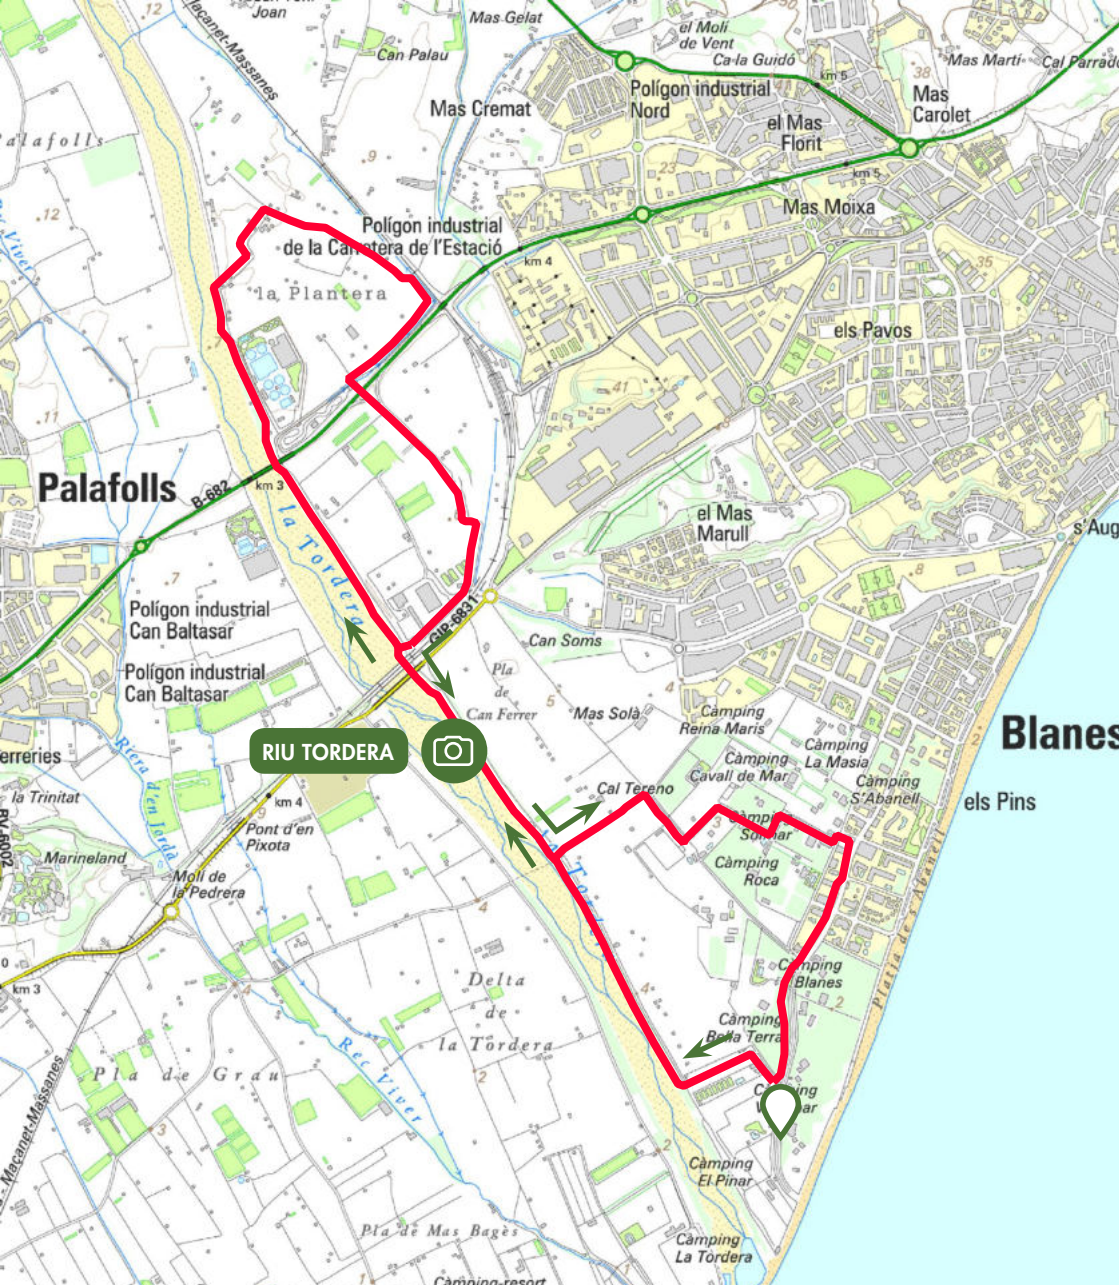

# Ruta de la Tordera

BLANES

7,6 KM

1 M

2 H

Comuniqueu les incidències a · Comunica las incidencias en:  
Please report any incidents to · Veuillez communiquer vos incidences éventuelles à:  
[rutes@selva.cat](mailto:rutes@selva.cat)